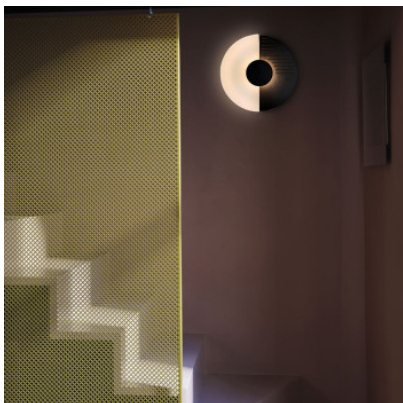

DCWéditions Midnight 325

Applique murale à LED DCWéditions Midnight 325 à deux demies plaques en verre mat et acier noir, optionnellement avec perforations. Illumination diffuse. Dimmable bord de fuite.

Solid	329,00 € -PDSF-387,00 €
MPN	MIDNIGHT 325 SOLID
EAN	3700677646057

Stripes	329,00 € -PDSF-387,00 €
MPN	MIDNIGHT 325 STRIPES
EAN	3700677646088

Ampoules	7,5W LED 220-240V, 2700K, 191 / 195 lm.
Dimensions	Diamètre 32,5 cm, profondeur 7 cm, poids 1,3 kg.