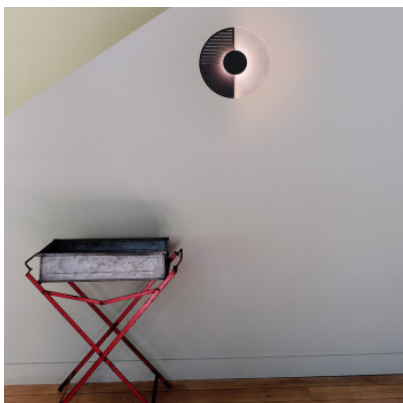

DCWéditions Midnight 325

Applique murale à LED DCWéditions Midnight 325 à deux demies plaques en verre mat et acier noir, optionnellement avec perforations. Illumination diffuse. Dimmable bord de fuite.

Solid	329,00 € -PDSF-387,00 €
MPN	MIDNIGHT 325 SOLID
EAN	3700677646057

Stripes	329,00 € -PDSF-387,00 €
MPN	MIDNIGHT 325 STRIPES
EAN	3700677646088

Ampoules	7,5W LED 220-240V, 2700K, 191 / 195 lm.
Dimensions	Diamètre 32,5 cm, profondeur 7 cm, poids 1,3 kg.

28.04.2024 17:25:42

Tous les prix indiqués sont avec 19% TVA pour livraison en Deutschland à laquelle s'ajoutent le cas échéant des Coûts d'expédition

Lumen Lighting Nostraforma GmbH & Co KG
Bodenseestr. 129 | DE-81243 München
FON: +49 (0) 89 820 80 62 0 | FAX: +49 (0) 89 820 80 62 200
MAIL: nostraforma@nostraforma.com | WEB: www.nostraforma.com
BANK: Stadtparkasse München | BLZ: 701 500 00 | KTO: 907 228 290
IBAN: DE 85 7015 0000 0907 2282 90 | BIC: SSKMDEMM

UST-ID: DE 813 992 226
Registergericht München HRA 88136
Persönlich haftende Gesellschafter
Nostraforma Verwaltungs GmbH
Registergericht München HRA 175844
Geschäftsführer: Cerchi Alexander, Cerchi Patrick, Cerchi Manuel