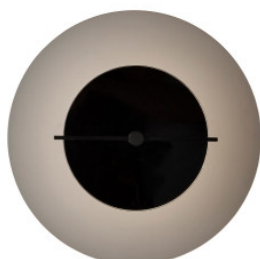

DCWéditions Delumina Wall 320

Applique murale à LED DCWéditions Delumina Wall 320 à deux vitres transparentes en verre et structure d'aluminium. Distribution lumineuse indirecte. Dimmable en tournant la tige.

noir	470,00 €
MPN	DELUMINA WALL 320
EAN	3700677649072

Ampoules	5W LED 220-240V, 2700K, 140 lm.
Dimensions	Diamètre 32 cm, profondeur 12,6 cm, diamètre de base 8 cm, poids 1,5 kg.

07.05.2024 6:25:52

Tous les prix indiqués sont avec 19% TVA pour livraison en Deutschland à laquelle s'ajoutent le cas échéant des Coûts d'expédition