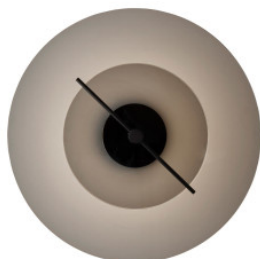

DCWéditions Delumina Wall 320

Applique murale à LED DCWéditions Delumina Wall 320 à deux vitres transparentes en verre et structure d'aluminium. Distribution lumineuse indirecte. Dimmable en tournant la tige.

noir	470,00 €
MPN	DELUMINA WALL 320
EAN	3700677649072

Ampoules	5W LED 220-240V, 2700K, 140 lm.
Dimensions	Diamètre 32 cm, profondeur 12,6 cm, diamètre de base 8 cm, poids 1,5 kg.

07.05.2024 6:25:52

Tous les prix indiqués sont avec 19% TVA pour livraison en Deutschland à laquelle s'ajoutent le cas échéant des Coûts d'expédition