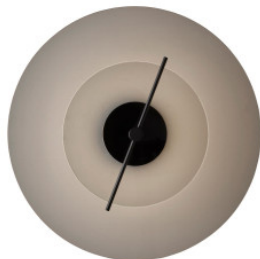

DCWéditions Delumina Wall 320

Applique murale à LED DCWéditions Delumina Wall 320 à deux vitres transparentes en verre et structure d'aluminium. Distribution lumineuse indirecte. Dimmable en tournant la tige.

noir	470,00 €
MPN	DELUMINA WALL 320
EAN	3700677649072

Ampoules	5W LED 220-240V, 2700K, 140 lm.
Dimensions	Diamètre 32 cm, profondeur 12,6 cm, diamètre de base 8 cm, poids 1,5 kg.

07.05.2024 6:25:52

Tous les prix indiqués sont avec 19% TVA pour livraison en Deutschland à laquelle s'ajoutent le cas échéant des Coûts d'expédition