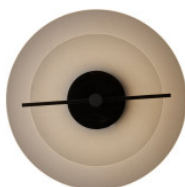

DCWéditions Delumina Wall 250

Applique murale à LED DCWéditions Delumina Wall 250 à deux vitres de verre transparent et structure d'aluminium. Distribution lumineuse indirecte. Dimmable en tournant la tige.

noir	440,00 €
MPN	DELUMINA WALL 250
EAN	3700677649065

Ampoules	5W LED 220-240V, 2700K, 140 lm.
Dimensions	Diamètre 25 cm, profondeur 12,6 cm, diamètre de base 8 cm, poids 1,2 kg.

08.05.2024 16:59:51

Tous les prix indiqués sont avec 19% TVA pour livraison en Deutschland à laquelle s'ajoutent le cas échéant des Coûts d'expédition