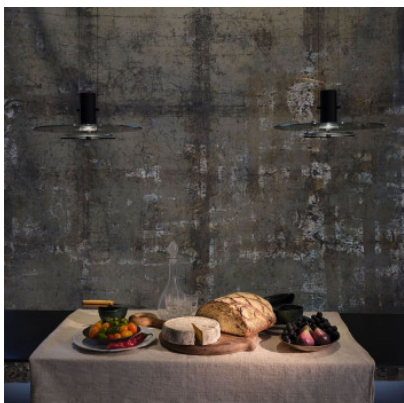

DCWéditions Delumina Pendant

Suspension DCWéditions Delumina à structure d'aluminium noire et deux vitres de verre transparent. Eclairage indirect et distribution lumineuse directe vers le bas. Pour ampoule GU5,3. Dimmable bord de fuite.

noir	696,00 €
MPN	DELUMINA PENDANT
EAN	3700677649089

Ampoules	2 x GU5,3 LED.
Dimensions	Diamètre 40 cm, hauteur de l'abat-jour 17,3 cm, hauteur max. 2 m, longueur du câble 3 m, diamètre de rosette 9 cm, hauteur de rosette 12 cm, poids 2,4 kg.