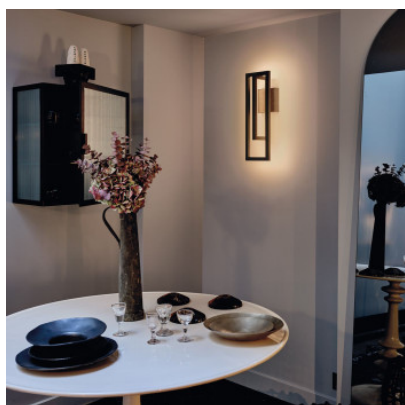

DCWéditions Borely

Applique murale à LED DCWéditions Borely en acier et laiton. Distribution lumineuse indirecte. Dimmable bord de fuite.

bronze	419,00 €-PDSF 494,00 €
MPN	BORELY BRONZE
EAN	3700677652157
noir	419,00 €-PDSF 494,00 €
MPN	BORELY BLACK
EAN	3700677652133
or	419,00 €-PDSF 494,00 €
MPN	BORELY GOLD
EAN	3700677652140

Ampoules 8W LED 220-240V, 2700K, 800 lm.
Dimensions Hauteur 48 cm, largeur 16 cm, profondeur 16,5 cm, largeur de base 12 cm, poids 2,2 kg.

03.05.2024 20:17:24

Tous les prix indiqués sont avec 19% TVA pour livraison en Deutschland à laquelle s'ajoutent le cas échéant des Coûts d'expédition