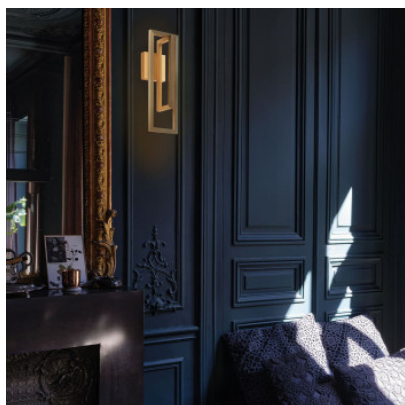

DCWéditions Borely

Applique murale à LED DCWéditions Borely en acier et laiton. Distribution lumineuse indirecte. Dimmable bord de fuite.

bronze	419,00 €-PDSF 494,00 €
MPN	BORELY BRONZE
EAN	3700677652157
noir	419,00 €-PDSF 494,00 €
MPN	BORELY BLACK
EAN	3700677652133
or	419,00 €-PDSF 494,00 €
MPN	BORELY GOLD
EAN	3700677652140

Ampoules 8W LED 220-240V, 2700K, 800 lm.
Dimensions Hauteur 48 cm, largeur 16 cm, profondeur 16,5 cm, largeur de base 12 cm, poids 2,2 kg.

03.05.2024 20:17:24

Tous les prix indiqués sont avec 19% TVA pour livraison en Deutschland à laquelle s'ajoutent le cas échéant des Coûts d'expédition