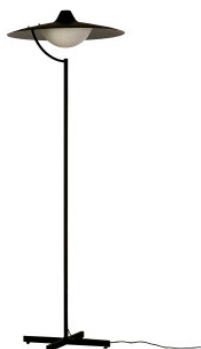

DCWéditions Biny Floor

Lampadaire LED DCWéditions Biny Floor en acier, aluminium et verre. 2 filtres en option pour une lumière plus chaude (2000K ou 2300K). Avec variateur tactile sur le corps.

noir	829,00 € -PDSF-982,00 €
MPN	BINY FLOOR BL
EAN	3700677657312
Flux lumineux (lm)	900