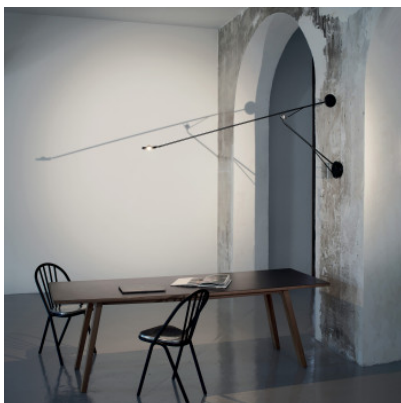

DCWéditions Aaro Wall

Applique murale à LED DCWéditions Aaro Wall en aluminium et acier à réflecteur tournant et inclinable et bras mobile. Distribution lumineuse directe. Avec variateur tactile à 4 niveaux sur le corps.

noir	879,00 €
MPN	AARO WALL SW BL
EAN	3700677635518

Ampoules	4,5W LED 110-240V, 2700K, 350 lm, IRC 85.
Dimensions	Diamètre du diffuseur 11,7 cm, longueur du bras inférieur 64 cm, longueur du bras supérieur 155 cm, diamètre de rosette 16 cm, poids 3,2 kg.