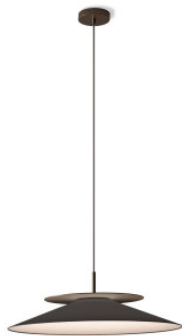

## Contardi Asia SO

Suspension LED Contardi Asia SO en coton, verre et métal. Bord de fuite dimmable.

Medium: nickel bronze brossé, abat-jour en coton blanc MPN	819,00 € ACAM.004314
Medium: nickel bronze brossé, abat-jour gris anthracite MPN	819,00 € ACAM.004314_GR
Medium: nickel doré satiné, abat-jour en coton blanc MPN	819,00 € ACAM.004312
Medium: nickel doré satiné, abat-jour gris anthracite MPN	819,00 € ACAM.004312_GR
Large: nickel bronze brossé, abat-jour en coton blanc MPN	1.069,00 € ACAM.004318
Large: nickel bronze brossé, abat-jour gris anthracite MPN	1.069,00 € ACAM.004318_GR
Large: nickel doré satiné, abat-jour en coton blanc MPN	1.069,00 € ACAM.004316
Large: nickel doré satiné, abat-jour gris anthracite MPN	1.069,00 € ACAM.004316_GR

Ampoules	Medium: 1 x 37W COB LED; 3.500 Lm; 2.700 K; CRI>90; IP20 Large: 1 x 40W COB LED; 4.500 Lm; 2.700 K; CRI>90; IP20
Dimensions	Large: Diamètre 70 cm, diamètre de rosette 15,5 cm, longueur de câble max 2 m. Medium: Diamètre 46 cm, diamètre de rosette 15,5 cm, longueur de câble max 2 m.