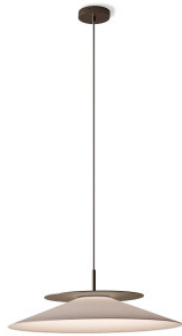

## Contardi Asia SO

Suspension LED Contardi Asia SO en coton, verre et métal. Bord de fuite dimmable.

Medium: nickel bronze brossé, abat-jour en coton blanc MPN	819,00 € ACAM.004314
Medium: nickel bronze brossé, abat-jour gris anthracite MPN	819,00 € ACAM.004314_GR
Medium: nickel doré satiné, abat-jour en coton blanc MPN	819,00 € ACAM.004312
Medium: nickel doré satiné, abat-jour gris anthracite MPN	819,00 € ACAM.004312_GR
Large: nickel bronze brossé, abat-jour en coton blanc MPN	1.069,00 € ACAM.004318
Large: nickel bronze brossé, abat-jour gris anthracite MPN	1.069,00 € ACAM.004318_GR
Large: nickel doré satiné, abat-jour en coton blanc MPN	1.069,00 € ACAM.004316
Large: nickel doré satiné, abat-jour gris anthracite MPN	1.069,00 € ACAM.004316_GR

Ampoules	Medium: 1 x 37W COB LED; 3.500 Lm; 2.700 K; CRI>90; IP20 Large: 1 x 40W COB LED; 4.500 Lm; 2.700 K; CRI>90; IP20
Dimensions	Large: Diamètre 70 cm, diamètre de rosette 15,5 cm, longueur de câble max 2 m. Medium: Diamètre 46 cm, diamètre de rosette 15,5 cm, longueur de câble max 2 m.