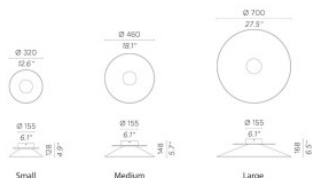

Ampoules	1 x 32W COB LED; 2.800 Lm; 2.700 K; CRI>90; IP20
Dimensions	Diamètre 32 cm, hauteur/profondeur totale 12,8 cm. Diamètre auvent 15,5 cm.

30.04.2024 19:07:52

Tous les prix indiqués sont avec 19% TVA pour livraison en Deutschland à laquelle s'ajoutent le cas échéant des Coûts d'expédition