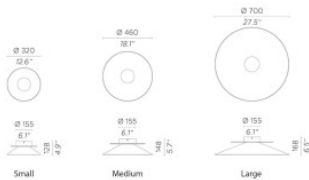

Ampoules	1 x 40W COB LED; 4.500 Lm; 2.700 K; CRI>90; IP20
Dimensions	Diamètre 70 cm, hauteur/profondeur totale 16,8 cm. Diamètre auvent 15,5 cm.

01.05.2024 1:40:30

Tous les prix indiqués sont avec 19% TVA pour livraison en Deutschland à laquelle s'ajoutent le cas échéant des Coûts d'expédition