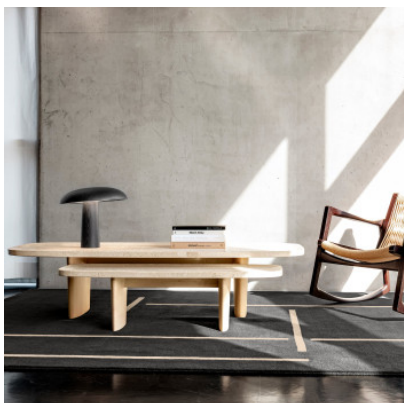

ClassiCon Forma Table Lamp

Lampe de table à LED ClassiCon Forma avec base et abat-jour en frêne massif ou noyer, laqué naturel ou noir. Disque diffuseur en verre dépoli. Réglable en continu avec fonction mémoire.

cendre	1.569,00 €-PDSF 1.750,00 €
Flux lumineux (lm)	1100
cendre noir	1.569,00 €-PDSF 1.750,00 €
MPN	303FOR00-02
EAN	4250682819124
Flux lumineux (lm)	1100
noyer	1.959,00 €-PDSF 2.180,00 €
Flux lumineux (lm)	1100

23.04.2024 18:36:09

Tous les prix indiqués sont avec 19% TVA pour livraison en Deutschland à laquelle s'ajoutent le cas échéant des Coûts d'expédition