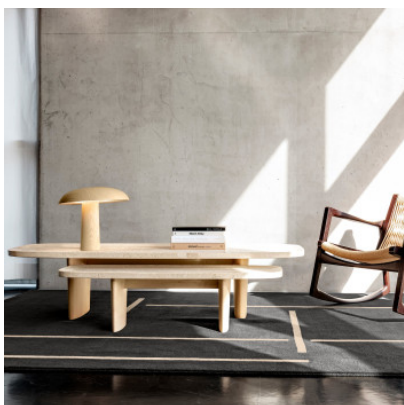

ClassiCon Forma Table Lamp

Lampe de table à LED ClassiCon Forma avec base et abat-jour en frêne massif ou noyer, laqué naturel ou noir. Disque diffuseur en verre dépoli. Réglable en continu avec fonction mémoire.

cendre	1.569,00 €-PDSF 1.750,00 €
Flux lumineux (lm)	1100
cendre noir	1.569,00 €-PDSF 1.750,00 €
MPN	303FOR00-02
EAN	4250682819124
Flux lumineux (lm)	1100
noyer	1.959,00 €-PDSF 2.180,00 €
Flux lumineux (lm)	1100

23.04.2024 18:36:09

Tous les prix indiqués sont avec 19% TVA pour livraison en Deutschland à laquelle s'ajoutent le cas échéant des Coûts d'expédition