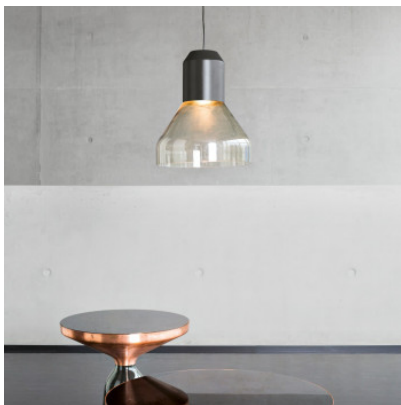

ClassiCon Bell Light Glass

verre blanc, base aluminium gris	829,00 €-PDSF-920,00-€
verre gris, base aluminium gris	859,00 €-PDSF-960,00-€
verre blanc, base cuivre	939,00 €-PDSF-1.050,00-€
verre blanc, base laiton	959,00 €-PDSF-1.070,00-€
verre gris, base laiton	959,00 €-PDSF-1.070,00-€
verre gris, base cuivre	979,00 €-PDSF-1.090,00-€

Ampoules
Dimensions

1 x E27 LED.
Diamètre 35 cm, hauteur de l'abat-jour 41 cm,
longueur du câble 4 m.

26.04.2024 12:18:44

Tous les prix indiqués sont avec 19% TVA pour livraison en Deutschland à laquelle s'ajoutent le cas échéant des Coûts d'expédition