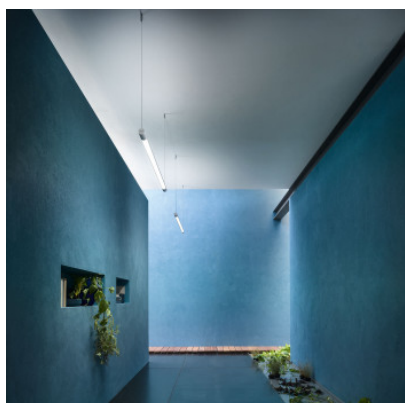

Ampoules
Dimensions

2 x 24W LED, 2 x 2.400 lm, 2.700K, IRC90.
Longueur 120 cm, diamètre 3,5 cm, hauteur totale avec suspension max. 250 cm, longueur de rosette 33 cm, hauteur de rosette 4,5 cm.