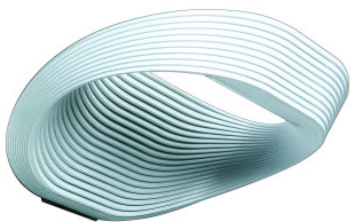

Cini & Nils Sestessa Parete LED

L'applique murale Cini & Nils Sestessa LED a un corps ovale, gradé, en aluminium laqué blanc et donne une lumière diffuse vers le haut et le bas, contre le mur. Variable en intensité.

blanc, IRC 80	329,00 € PDSF 392,00 €
MPN	ACCN55A.00232
EAN	8050612476207

blanc, avec IRC 95	339,00 € PDSF 405,00 €
MPN	ACCN55A.0232H
EAN	8050612476313

Ampoules	IRC 80: 20W 230V LED, 2.900 lm, 2.800K. IRC 95: 20W 230V LED, 1.850 lm, 2.800K.
Dimensions	Hauteur 11 cm, largeur 33 cm, profondeur 24 cm.