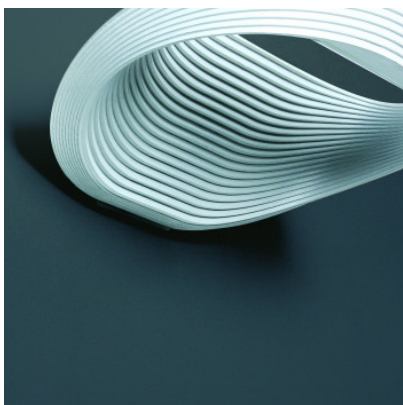

26.04.2024 18:20:57

Tous les prix indiqués sont avec 19% TVA pour livraison en Deutschland à laquelle s'ajoutent le cas échéant des Coûts d'expédition

Lumen Lighting Nostraforma GmbH & Co KG
Bodenseestr. 129 | DE-81243 München
FON: +49 (0) 89 820 80 62 0 | FAX: +49 (0) 89 820 80 62 200
MAIL: nostraforma@nostraforma.com | WEB: www.nostraforma.com
BANK: Stadtparkasse München | BLZ: 701 500 00 | KTO: 907 228 290
IBAN: DE 85 7015 0000 0907 2282 90 | BIC: SSKMDEMM

UST-ID: DE 813 992 226
Registergericht München HRA 88136
Persönlich haftende Gesellschafter
Nostraforma Verwaltungs GmbH
Registergericht München HRA 175844
Geschäftsführer: Cerchi Alexander, Cerchi Patrick, Cerchi Manuel