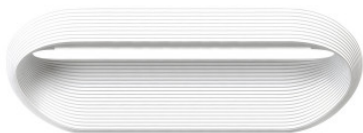

Cini & Nils Sestessa Maxi LED

L'applique murale Sestessa Maxi LED par Cini & Nils a une structure gradée en aluminium laqué blanc. La lumière LED est reflétée par l'intérieur et brille indirectement dans la pièce.

blanc, IRC 80	469,00 €-PDSF-550,00-€
MPN	ACCN55A.00218
EAN	8050612476139

blanc, IRC 95	479,00 €-PDSF-570,00-€
MPN	ACCN55A.0218H
EAN	8050612476276

Ampoules	CRI 80: 39W 230V LED, 5.000 lm, 2.800K. CRI 95: 39W 230V LED, 3.300 lm, 2.800K.
Dimensions	Largeur 55 cm, hauteur 11 cm, profondeur 24,5 cm.