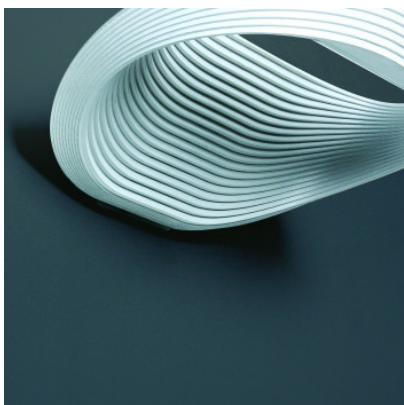

Cini & Nils Sestessa Alogena

L'applique murale Sestessa Alogena par Cini & Nils consiste dans un anneau d'aluminium blanc, à structure gradée, laqué en blanc. Lumière indirecte vers le haut et le bas. Variable.

blanc	229,00 € - PDFS-275,00 €
MPN	ACCN55A.00201
EAN	8050612476078

Ampoules 1 x max. 230W R7s ampoule halogène.
Dimensions Hauteur 11 cm, largeur 33 cm, profondeur 24 cm.

01.05.2024 3:50:22

Tous les prix indiqués sont avec 19% TVA pour livraison en Deutschland à laquelle s'ajoutent le cas échéant des Coûts d'expédition