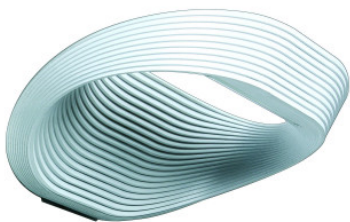

Cini & Nils Sestessa Alogena

L'applique murale Sestessa Alogena par Cini & Nils consiste dans un anneau d'aluminium blanc, à structure gradée, laqué en blanc. Lumière indirecte vers le haut et le bas. Variable.

blanc	229,00 € - PDFS-275,00 €
MPN	ACCN55A.00201
EAN	8050612476078

Ampoules 1 x max. 230W R7s ampoule halogène.
Dimensions Hauteur 11 cm, largeur 33 cm, profondeur 24 cm.

01.05.2024 3:50:22

Tous les prix indiqués sont avec 19% TVA pour livraison en Deutschland à laquelle s'ajoutent le cas échéant des Coûts d'expédition