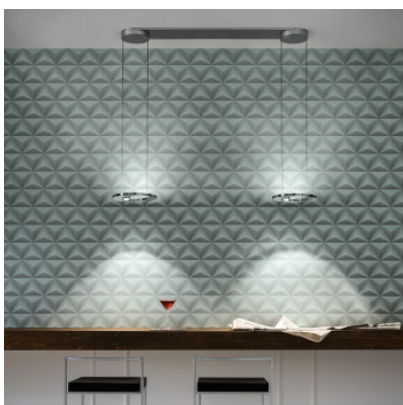

## Cini & Nils Passepartout25 Sopratavolo

La suspension Passepartout 25 Sopratavolo par Cini & Nils est en métal et dotée de deux sources de lumière à LED, intégrées, produisant une illumination directe et indirecte. Variable.

|            |   |
|------------|---|
| Ampoules   | Downlight: 1 x 9W LED, 1000 lm, 2800K, IRC 92.<br>Uplight: 2 x 5W LED, 2 x 600 lm, 2800K, IRC 90. |
| Dimensions | Diamètre 25 cm, hauteur de rosette 5,4 cm, diamètre de rosette 22 cm, longueur de câble 250 cm.   |