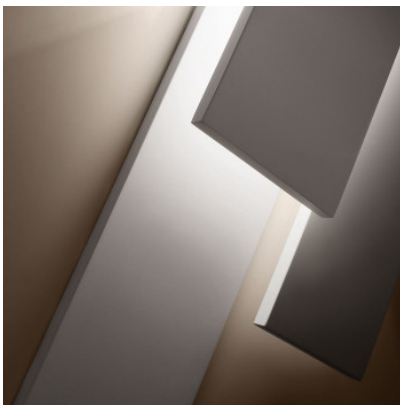

## Cini & Nils Klang Suono

L'applique murale à LED Klang Suono par Cini & Nils consiste dans du béton UHPC blanc et a la forme de rectangles se chevauchant. Illumination indirecte de style. Variable.

Phase	1.699,00 €-PDSF-2.003,00 €
MPN	ACCNKLG.00430
EAN	8050612474579

Push/Casambi	1.809,00 €-PDSF-2.134,00 €
MPN	ACCNKLG.0C430
EAN	8056649039996

Ampoules 2 x 13W LED, 2 x 1.400 lm, 2.800K, IRC92.  
Dimensions Hauteur 80,5 cm, largeur 31 cm, profondeur 8,7 cm.

30.04.2024 23:17:50