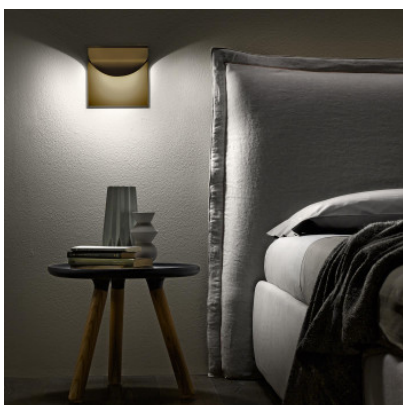

## Cini & Nils Incontro LED

L'applique ou plafonnier Incontro par Cini & Nils a un corps d'aluminium courbé et projette la lumière d'une LED intégrée sans éblouir vers trois côtés contre le mur ou au plafond. Variable.

Ampoules	15W LED, 1.700 lm, 2.800K, IRC=90.
Dimensions	Hauteur 21,5 cm, largeur 21,5 cm, profondeur 7,5 cm.

30.04.2024 7:59:46

Tous les prix indiqués sont avec 19% TVA pour livraison en Deutschland à laquelle s'ajoutent le cas échéant des Coûts d'expédition