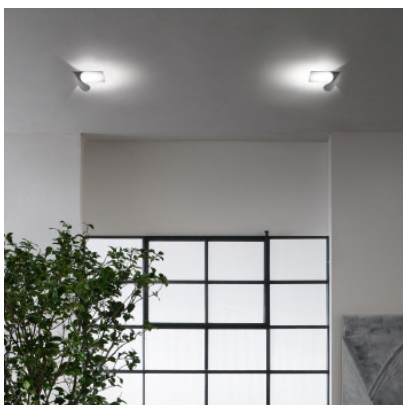

## Cini & Nils Incontro LED

L'applique ou plafonnier Incontro par Cini & Nils a un corps d'aluminium courbé et projette la lumière d'une LED intégrée sans éblouir vers trois côtés contre le mur ou au plafond. Variable.

Ampoules	15W LED, 1.700 lm, 2.800K, IRC=90.
Dimensions	Hauteur 21,5 cm, largeur 21,5 cm, profondeur 7,5 cm.

30.04.2024 7:59:46

Tous les prix indiqués sont avec 19% TVA pour livraison en Deutschland à laquelle s'ajoutent le cas échéant des Coûts d'expédition