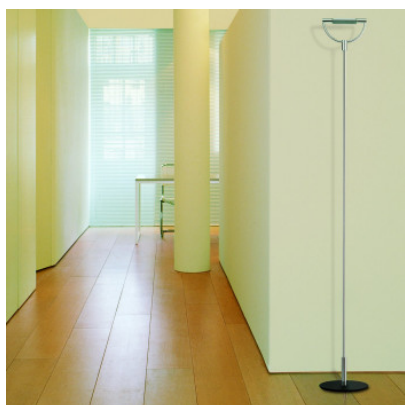

## Cini & Nils Graditerra retinato

La lampe de sol Graditerra par Cini & Nils a une structure métallique à tête inclinable à 90° et un diffuseur de verre cylindrique, pivotant sur 360° pour orienter la lumière. Variateur sur le câble.

chrome, pied noir	619,00 €-PDSF-733,00-€
MPN	ACCNGRA.00501
EAN	8050612473909
nickel satiné, pied noir	689,00 €-PDSF-806,00-€
MPN	ACCNGRA.00503
EAN	8050612473916
chrome, pied chromé	739,00 €-PDSF-871,00-€
MPN	ACCNGRA.00504
EAN	8050612473923
nickel satiné, pied nickel satiné	809,00 €-PDSF-950,00-€
MPN	ACCNGRA.00591
EAN	8050612474234

Ampoules 1 x max. 230W R7s 230V ampoule halogène.  
Dimensions Diamètre de pied 28 cm, hauteur min. 181 cm / max. 192 cm.

24.04.2024 7:05:55

Tous les prix indiqués sont avec 19% TVA pour livraison en Deutschland à laquelle s'ajoutent le cas échéant des Coûts d'expédition