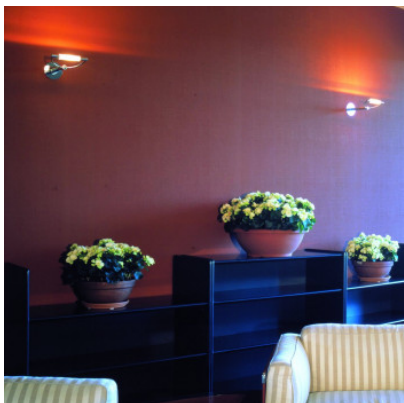

23.04.2024 21:32:09

Tous les prix indiqués sont avec 19% TVA pour livraison en Deutschland à laquelle s'ajoutent le cas échéant des Coûts d'expédition

Lumen Lighting Nostraforma GmbH & Co KG
Bodenseestr. 129 | DE-81243 München
FON: +49 (0) 89 820 80 62 0 | FAX: +49 (0) 89 820 80 62 200
MAIL: nostraforma@nostraforma.com | WEB: www.nostraforma.com
BANK: Stadtparkasse München | BLZ: 701 500 00 | KTO: 907 228 290
IBAN: DE 85 7015 0000 0907 2282 90 | BIC: SSKMDEMM

UST-ID: DE 813 992 226
Registergericht München HRA 88136
Persönlich haftende Gesellschafter
Nostraforma Verwaltungs GmbH
Registergericht München HRA 175844
Geschäftsführer: Cerchi Alexander, Cerchi Patrick, Cerchi Manuel