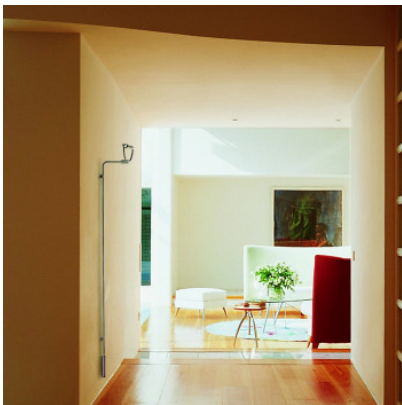

Cini & Nils Gradiparete con stelo retinato

L'applique murale Gradiparete con stelo par Cini & Nils a une tige verticale et est reliée à une prise par un câble. Tête ajustable en métal, avec diffuseur de verre. Avec interrupteur.

chrome	529,00 €-PDSF-628,00-€
MPN	ACCNGRA.00509
EAN	8050612473954

nickel satiné	599,00 €-PDSF-707,00-€
MPN	ACCNGRA.00511
EAN	8050612473961

Ampoules	1 x max. 230W R7s 230V ampoule halogène.
Dimensions	Largeur 22 cm, hauteur min.165 cm / max. 175 cm, profondeur min. 22 cm / max. 33 cm.