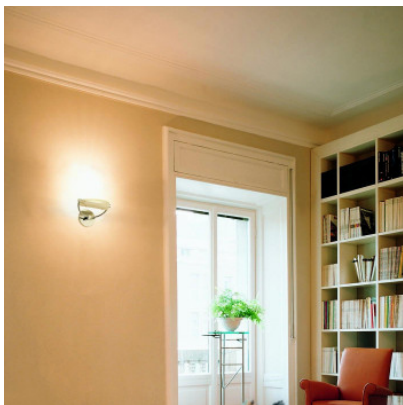

25.04.2024 9:41:28

Tous les prix indiqués sont avec 19% TVA pour livraison en Deutschland à laquelle s'ajoutent le cas échéant des Coûts d'expédition