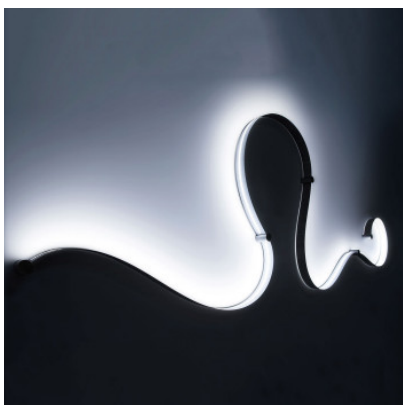

30.04.2024 6:14:02

Tous les prix indiqués sont avec 19% TVA pour livraison en Deutschland à laquelle s'ajoutent le cas échéant des Coûts d'expédition