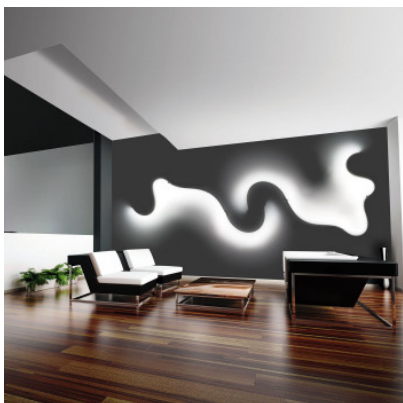

30.04.2024 6:14:02

Tous les prix indiqués sont avec 19% TVA pour livraison en Deutschland à laquelle s'ajoutent le cas échéant des Coûts d'expédition