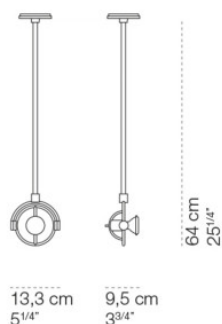

Cini & Nils miniFariuno soffitto 50

Le plafonnier miniFariuno soffitto 50 par Cini & Nils consiste dans une tige de suspension verticale et une tête orientable, fonctionnelle et technique. En Zama. Variable avec variateur à phase.

argent	269,00 €-PDSF-321,00-€
MPN	ACCNMFR.0965L
EAN	8050612474869
chrome	339,00 €-PDSF-400,00-€
MPN	ACCNMFR.0964L
EAN	8050612474852

Ampoules 1 x max. 4,6W GU10 PAR16 ampoule à réflecteur LED.

Dimensions Largeur 13,3 cm, hauteur 64 cm, profondeur 9,5 cm.