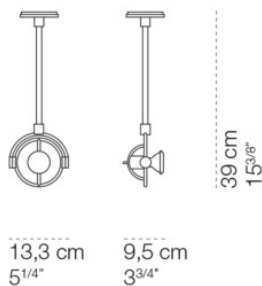

## Cini & Nils miniFariuno Parete/Soffitto 25

L'applique ou plafonnier miniFariuno parete/soffitto 25 par Cini & Nils consiste dans une tête mobile à plusieurs niveaux, à ampoule à réflecteur et une tige droite. En Zama. Variable avec variateur.

argent	249,00 €-PDSF-295,00-€
MPN	ACCNMFR.0963L
EAN	8050612474845

chrome	319,00 €-PDSF-374,00-€
MPN	ACCNMFR.0962L
EAN	8050612474838

Ampoules	1 x max. 4,6W GU10 PAR16 ampoule à réflecteur LED.
Dimensions	Largeur 13,3 cm, hauteur 39 cm, profondeur 9,5 cm.