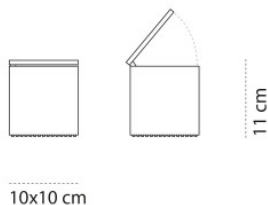

Cini & Nils Cuboluce LED

La lampe de table à LED Cuboled par Cini & Nils fonctionne avec l'ouverture/fermeture de son couvercle et donne un faisceau lumineux indirect, concentré. En technopolymère.

blanc	139,00 €-PDSF 169,00-€
MPN	ACCNCUB.0136L
EAN	8050612473183
noir	139,00 €-PDSF 169,00-€
MPN	ACCNCUB.0138L
EAN	8050612473206
rouge	139,00 €-PDSF 169,00-€
MPN	ACCNCUB.0137L
EAN	8050612473190
anthracite semi brillant	149,00 €-PDSF 182,00-€
MPN	ACCNCUB.0139L
EAN	8050612473213
argent	149,00 €-PDSF 182,00-€
MPN	ACCNCUB.0288L
EAN	8050612473282
jaune/vert/bleu/orange/rouge	149,00 €-PDSF 182,00-€
MPN	ACCNCUB.0294L
EAN	8050612473305
laque soie bleu denim	149,00 €-PDSF 182,00-€
MPN	ACCNCUB.0251L
EAN	8056649038210
or mat	149,00 €-PDSF 182,00-€
MPN	ACCNCUB.0249L
EAN	8050612473275
vert semi-brillant	149,00 €-PDSF 182,00-€
MPN	ACCNCUB.0250L
EAN	8056649036124

Ampoules
Dimensions

2W LED, 260 lm, 2700K, IRC 90.
Hauteur 11 cm, largeur 10 cm,
profondeur 10 cm.

20.04.2024 6:42:37

Tous les prix indiqués sont avec 19% TVA pour livraison en Deutschland à laquelle s'ajoutent le cas échéant des Coûts d'expédition