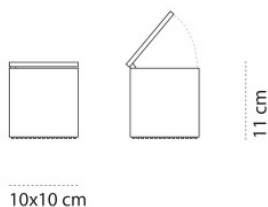

Cini & Nils Cuboluce Classic

La lampe de table Cuboluce par Cini & Nils fonctionne par l'ouverture/fermeture de son couvercle. Lampe en forme de dé en technopolymère donnant une lumière indirecte, concentrée.

blanc	109,00 €-PDSF 134,00-€
MPN	ACCNCUB.00136
EAN	8050612473022
noir	109,00 €-PDSF 134,00-€
MPN	ACCNCUB.00138
EAN	8050612473046
rouge	109,00 €-PDSF 134,00-€
MPN	ACCNCUB.00137
EAN	8050612473039
anthracite semi brillant	119,00 €-PDSF 142,00-€
MPN	ACCNCUB.00139
EAN	8050612473053
argent	119,00 €-PDSF 142,00-€
MPN	ACCNCUB.00288
EAN	8050612473145
gold matt	119,00 €-PDSF 142,00-€
MPN	ACCNCUB.00249
EAN	8050612473138
jaune/vert/bleu/orange/rouge	119,00 €-PDSF 142,00-€
MPN	ACCNCUB.00294
EAN	8050612473176
lacque soie denim bleu	119,00 €-PDSF 142,00-€
MPN	ACCNCUB.00251
EAN	8056649038197
vert semi-brillant	119,00 €-PDSF 142,00-€
MPN	ACCNCUB.00250
EAN	8056649036131

Ampoules	1 ampoule à réflecteur max. 40W E14 230V R50.
Dimensions	Hauteur 11 cm, largeur 10 cm, profondeur 10 cm.

24.04.2024 20:40:36

Tous les prix indiqués sont avec 19% TVA pour livraison en Deutschland à laquelle s'ajoutent le cas échéant des Coûts d'expédition