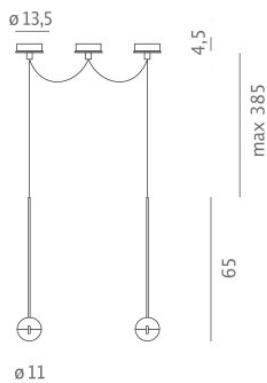

Cini & Nils Convivio Soprataavolo Due

La suspension Convivio Soprataavolo Due par Cini & Nils a deux têtes de lampe en métal et verre satiné, suspendues à une rosette ronde de façon décentrée. Lumière directe vers le bas.

blanc mat, verre satiné	719,00 €-PDSF-851,00-€
MPN	ACCNCNV.00891
EAN	8056649039897
noir mat, verre satiné	719,00 €-PDSF-851,00-€
MPN	ACCNCNV.00892
EAN	8056649039903
chrome, verre satiné	879,00 €-PDSF-1.034,00-€
MPN	ACCNCNV.00877
EAN	8050612472360
nickel satiné, verre satiné	959,00 €-PDSF-1.126,00-€
MPN	ACCNCNV.00878
EAN	8050612472377

Ampoules
Dimensions

2 ampoules halogènes max. 60W G9 230V.
Diamètre de tête 11 cm, hauteur comprenant la tige 65 cm, longueur totale max. 450 cm, diamètre de rosette 13,5 cm, hauteur de rosette 4,5 cm.