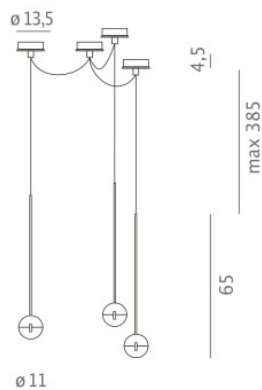

noir mat, verre transparent	1.779,00 €-PDSF-2.094,00 €
MPN	ACCNCNV.1894L
EAN	8056649039620

chrome, verre transparent	2.029,00 €-PDSF-2.390,00 €
MPN	ACCNCNV.1879L
EAN	8050612472636

Ampoules 3 x 13W 230V LED, 3 x 1300 lm, 2800K, IRC 92.
 Dimensions Diamètre de tête 11 cm, hauteur comprenant la tige 65 cm, longueur totale max. 385 cm, diamètre de rosette 13,5 cm, hauteur de rosette 4,5 cm.