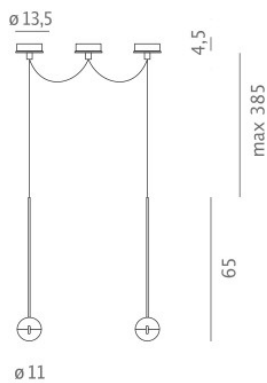

Cini & Nils Convivio new LED Soprataavolo Due

La suspension Cini & Nils Convivio New LED Soprataavolo Due a deux boules de métal à lentilles de verre transparent. Suspension par trois rosettes. Variable avec variateur à phase.

noir mat, verre transparent	1.149,00 €-PDSF 1.440,00 €
MPN	ACCNCNV.1892L
EAN	8056649039606
chrome, verre transparent	1.319,00 €-PDSF 1.649,00 €
MPN	ACCNCNV.1867L
EAN	8050612472544

Ampoules 2 x 13W LED, 2 x 1300 lm, 2800K, IRC 92.
 Dimensions Diamètre de tête 11 cm, hauteur comprenant la tige 65 cm, longueur totale max. 450 cm, diamètre de rosette 13,5 cm, hauteur de rosette 4,5 cm.