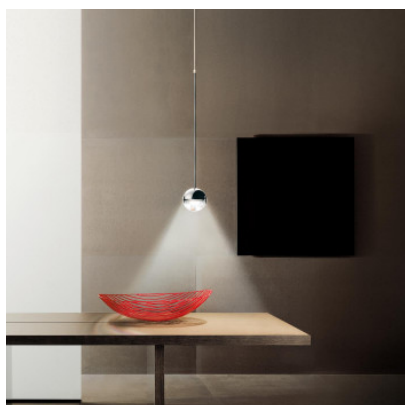

## Cini & Nils Convivio new LED Sopratavolo Decentrata

Suspension Convivio LED Sopratavolo Decentrata par Cini & Nils à tête métallique à lentille de verre transparent et suspension décentrée. Emission lumineuse vers le bas. Variable (variateur à phase).

noir mat, verre transparent	569,00 €-PDSF-668,00-€
MPN	ACCNCNV.1890L
EAN	8056649039583
chrome, verre transparent	659,00 €-PDSF-772,00-€
MPN	ACCNCNV.1862L
EAN	8050612472520

Ampoules  
Dimensions

13W LED 1.300 lm, 2800K, IRC 92.  
Diamètre de tête 11 cm, hauteur comprenant la tige  
65 cm, longueur totale max. 450 cm, diamètre de  
rosette 13,5 cm, hauteur de rosette 4,5 cm.