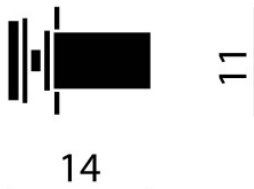

Cini & Nils Componi75 Uno Parete

L'applique murale Componi75 Uno par Cini & Nils a une structure en acier et métal et une tête ajustable avec un anneau de verre et deux disques de verre satiné le refermant.

structure chromée, anneau de verre opalescente quadrettato MPN	389,00 €-PDSF-458,00-€ ACCNCMP.00601+ACCNCMP.00610+ACCNCMP.00683
structure chromée, anneau de verre retinato MPN	389,00 €-PDSF-458,00-€ ACCNCMP.00601+ACCNCMP.00609+ACCNCMP.00683
structure chromée, anneau de verre sfere blanc MPN	389,00 €-PDSF-458,00-€ ACCNCMP.00601+ACCNCMP.00616+ACCNCMP.00683
structure chromée, anneau de verre sfere jaune MPN	389,00 €-PDSF-458,00-€ ACCNCMP.00601+ACCNCMP.00618+ACCNCMP.00683
structure chromée, anneau de verre sfere noir MPN	389,00 €-PDSF-458,00-€ ACCNCMP.00601+ACCNCMP.00615+ACCNCMP.00683
structure chromée, anneau de verre sfere rouge MPN	389,00 €-PDSF-458,00-€ ACCNCMP.00601+ACCNCMP.00617+ACCNCMP.00683
structure nickel satiné, anneau de verre opalescente quadrettato MPN	429,00 €-PDSF-511,00-€ ACCNCMP.00602+ACCNCMP.00610+ACCNCMP.00683
structure nickel satiné, anneau de verre retinato MPN	429,00 €-PDSF-511,00-€ ACCNCMP.00602+ACCNCMP.00609+ACCNCMP.00683
structure nickel satiné, anneau de verre sfere blanc MPN	429,00 €-PDSF-511,00-€ ACCNCMP.00602+ACCNCMP.00616+ACCNCMP.00683
structure nickel satiné, anneau de verre sfere jaune MPN	429,00 €-PDSF-511,00-€ ACCNCMP.00602+ACCNCMP.00618+ACCNCMP.00683
structure nickel satiné, anneau de verre sfere noir MPN	429,00 €-PDSF-511,00-€ ACCNCMP.00602+ACCNCMP.00615+ACCNCMP.00683
structure nickel satiné, anneau de verre sfere rouge MPN	429,00 €-PDSF-511,00-€ ACCNCMP.00602+ACCNCMP.00617+ACCNCMP.00683

Ampoules
Dimensions

1 x max. 60W G9 ampoule halogène.
Hauteur 11,5 cm, largeur 10,5 cm, profondeur 14 cm.

27.04.2024 5:52:00

Tous les prix indiqués sont avec 19% TVA pour livraison en Deutschland à laquelle s'ajoutent le cas échéant des Coûts d'expédition