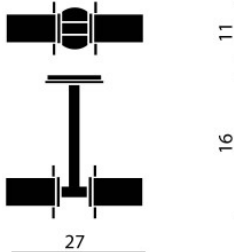

Cini & Nils Componi75 Due Parete/Soffitto

L'applique ou plafonnier Componi75 Due par Cini & Nils a une structure métallique à deux têtes de lampe, composées d'un anneau de verre et chacune de deux disques de verre satiné.

structure chromée, anneau de verre opalescente quadrettato MPN	709,00 €-PDSF-837,00-€ ACCNCMP.00605+ACCNCMP.00610+ACCNCMP.00683
structure chromée, anneau de verre retinato MPN	709,00 €-PDSF-837,00-€ ACCNCMP.00605+ACCNCMP.00609+ACCNCMP.00683
structure chromée, anneau de verre sfere blanc MPN	709,00 €-PDSF-837,00-€ ACCNCMP.00605+ACCNCMP.00616+ACCNCMP.00683
structure chromée, anneau de verre sfere jaune MPN	709,00 €-PDSF-837,00-€ ACCNCMP.00605+ACCNCMP.00618+ACCNCMP.00683
structure chromée, anneau de verre sfere noir MPN	709,00 €-PDSF-837,00-€ ACCNCMP.00605+ACCNCMP.00615+ACCNCMP.00683
structure chromée, anneau de verre sfere rouge MPN	709,00 €-PDSF-837,00-€ ACCNCMP.00605+ACCNCMP.00617+ACCNCMP.00683
structure nickel satiné, anneau de verre opalescente quadrettato MPN	819,00 €-PDSF-962,00-€ ACCNCMP.00606+ACCNCMP.00610+ACCNCMP.00683
structure nickel satiné, anneau de verre retinato MPN	819,00 €-PDSF-962,00-€ ACCNCMP.00606+ACCNCMP.00609+ACCNCMP.00683
structure nickel satiné, anneau de verre sfere blanc MPN	819,00 €-PDSF-962,00-€ ACCNCMP.00606+ACCNCMP.00616+ACCNCMP.00683
structure nickel satiné, anneau de verre sfere jaune MPN	819,00 €-PDSF-962,00-€ ACCNCMP.00606+ACCNCMP.00618+ACCNCMP.00683
structure nickel satiné, anneau de verre sfere noir MPN	819,00 €-PDSF-962,00-€ ACCNCMP.00606+ACCNCMP.00615+ACCNCMP.00683
structure nickel satiné, anneau de verre sfere rouge MPN	819,00 €-PDSF-962,00-€ ACCNCMP.00606+ACCNCMP.00617+ACCNCMP.00683

Ampoules
Dimensions

2 x max. 60W G9 ampoules halogènes.
Hauteur 11,5 cm, largeur 27 cm, profondeur 16 cm.

24.04.2024 11:30:20

Tous les prix indiqués sont avec 19% TVA pour livraison en Deutschland à laquelle s'ajoutent le cas échéant des Coûts d'expédition