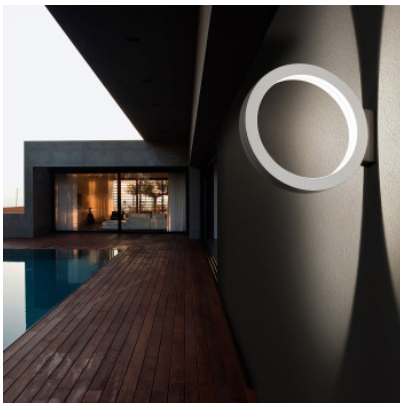

26.04.2024 23:05:34

Tous les prix indiqués sont avec 19% TVA pour livraison en Deutschland à laquelle s'ajoutent le cas échéant des Coûts d'expédition