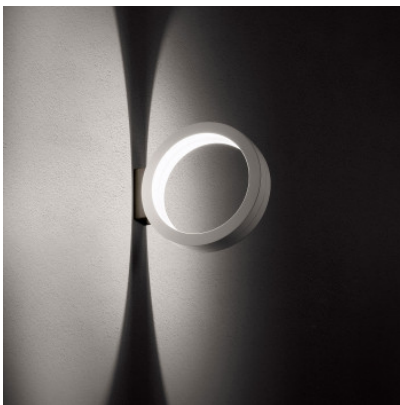

Cini & Nils Assolo Outdoor Parete/Soffitto LED

La lampe d'extérieur à LED Assolo Outdoor Parete/Soffitto par Cini & Nils consiste dans un anneau d'aluminium dont l'intérieur est éclairé par des LED. Pour montage au mur ou au plafond. Non-variable.

anthracite	369,00 €-PDSF-458,00-€
MPN	ACCNASL.01577
EAN	8050612471097
blanc	369,00 €-PDSF-458,00-€
MPN	ACCNASL.01575
EAN	8050612471073

Ampoules 15W 230V LED, 1.200 lm, 2.800K, IRC 95.
Dimensions Diamètre 20 cm, profondeur 22 cm, largeur 4,5 cm