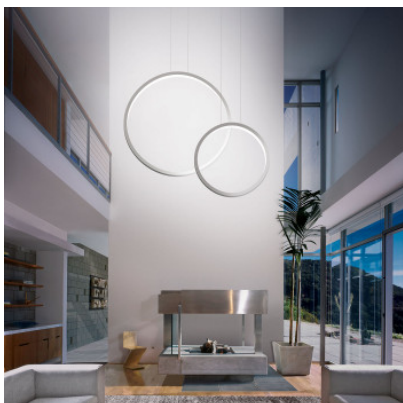

Cini & Nils Assolo 70 Sospesa LED

La suspension Assolo 70 Sospesa LED par Cini & Nils consiste dans un grand anneau mince en aluminium dont l'intérieur est illuminé par des LED intégrées. Illumination indirecte, variable en intensité.

Ampoules
Dimensions

27W 230V LED, 2.900 lm, 2.800K, IRC=92.
Diamètre 70 cm, largeur 4,5 cm. Hauteur totale max.
400 cm. Rosette: largeur 17,7 cm, profondeur 4,7 cm,
hauteur 7 cm.

27.04.2024 19:53:28

Tous les prix indiqués sont avec 19% TVA pour livraison en Deutschland à laquelle s'ajoutent le cas échéant des Coûts d'expédition