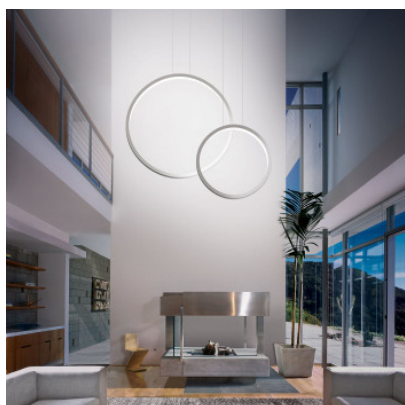

Cini & Nils Assolo 43 Sospesa LED

La suspension Assolo 43 Sospesa LED par Cini & Nils produit une lumière LED indirecte, variable en intensité. Le mince anneau d'aluminium pend par deux câbles d'acier depuis la rosette.

blanc	749,00 €-PDSF-884,00-€
MPN	ACCNASL.1566H
EAN	8050612471202
noir	749,00 €-PDSF-884,00-€
MPN	ACCNASL.1563H
EAN	8050612479352
or mat	829,00 €-PDSF-976,00-€
MPN	ACCNASL.G1566
EAN	8050612479291

Ampoules
Dimensions

27W 230V LED, 2.900 lm, 2.800K, IRC=92.
Diamètre 43 cm, largeur 4,5 cm. Hauteur totale max.
400 cm. Rosette: largeur 17,7 cm, profondeur 4,7 cm,
hauteur 7 cm.