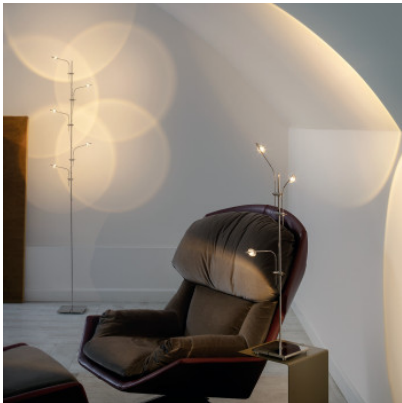

Catellani & Smith Wa Wa F

Lampadaire LED Catellani & Smith Wa Wa F à cinq bras ajustables, à LED et lentilles de verre, structure métallique et câble noir. Avec variateur à pied sur le câble. Fonction mémoire.

nickel	1.799,00 €-PDSF-2.243,00 €
MPN	WWF
Flux lumineux (lm)	700
laiton	2.129,00 €-PDSF-2.362,00 €
MPN	WWFBR
Flux lumineux (lm)	700
Dimensions	Diamètre de lentille 3,2 cm

24.04.2024 4:18:09

Tous les prix indiqués sont avec 19% TVA pour livraison en Deutschland à laquelle s'ajoutent le cas échéant des Coûts d'expédition