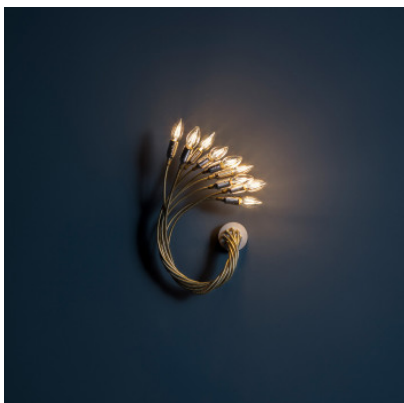

Catellani & Smith Turciù Parete 9

Applique murale Catellani & Smith Turciù Parete 9 à neuf bras flexibles en métal et fixation murale en métal satiné. Pour ampoules E14. Dimmable par phase.

nickel brillant MPN	1.019,00 € ~~PDSF 1.136,00 €~~ TR9LNC
laiton MPN	1.089,00 € ~~PDSF 1.208,00 €~~ TR9LBR

Dimensions
Longueur de bras flexible 75 cm, diamètre de bras flexible 0,85 cm

25.04.2024 19:08:45

Tous les prix indiqués sont avec 19% TVA pour livraison en Deutschland à laquelle s'ajoutent le cas échéant des Coûts d'expédition