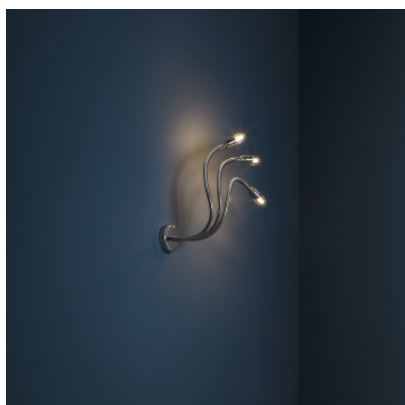

24.04.2024 19:02:04

Tous les prix indiqués sont avec 19% TVA pour livraison en Deutschland à laquelle s'ajoutent le cas échéant des Coûts d'expédition