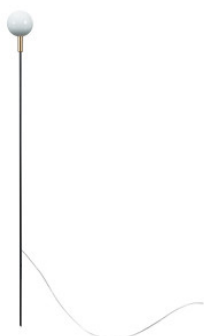

Catellani & Smith Syphasfera

Lampe à piquet Catellani & Smith Syphasfera avec diffuseur sphérique en verre et structure en laiton. Protection IP44. Transformateur non inclus.

hauteur 60cm, verre lisse	289,00 €-PDSF-327,00-€
MPN	SYF60
Flux lumineux (lm)	75
Puissance (watts)	1
hauteur 60cm, verre structuré	289,00 €-PDSF-327,00-€
MPN	SYF60I
Flux lumineux (lm)	75
Puissance (watts)	1
hauteur 75cm, verre lisse	289,00 €-PDSF-333,00-€
MPN	SYF75
Flux lumineux (lm)	75
Puissance (watts)	1
hauteur 75cm, verre structuré	289,00 €-PDSF-333,00-€
MPN	SYF75I
Flux lumineux (lm)	75
Puissance (watts)	1
hauteur 105cm, verre lisse	299,00 €-PDSF-345,00-€
MPN	SYF105
Flux lumineux (lm)	75
Puissance (watts)	1
hauteur 105cm, verre structuré	299,00 €-PDSF-345,00-€
MPN	SYF105I
Flux lumineux (lm)	75
Puissance (watts)	1
hauteur 135cm, verre lisse	309,00 €-PDSF-357,00-€
MPN	SYF135
Flux lumineux (lm)	75
Puissance (watts)	1
hauteur 135cm, verre structuré	309,00 €-PDSF-357,00-€
MPN	SYF135I
Flux lumineux (lm)	75
Puissance (watts)	1