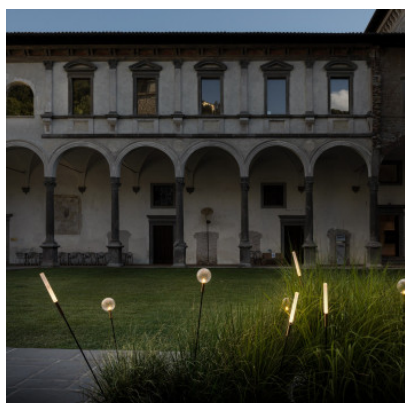

Catellani & Smith Syphasfera

Lampe à piquet Catellani & Smith Syphasfera avec diffuseur sphérique en verre et structure en laiton. Protection IP44. Transformateur non inclus.

hauteur 60cm, verre lisse	289,00 €-PDSF-327,00-€
MPN	SYF60
Flux lumineux (lm)	75
Puissance (watts)	1
hauteur 60cm, verre structuré	289,00 €-PDSF-327,00-€
MPN	SYF60I
Flux lumineux (lm)	75
Puissance (watts)	1
hauteur 75cm, verre lisse	289,00 €-PDSF-333,00-€
MPN	SYF75
Flux lumineux (lm)	75
Puissance (watts)	1
hauteur 75cm, verre structuré	289,00 €-PDSF-333,00-€
MPN	SYF75I
Flux lumineux (lm)	75
Puissance (watts)	1
hauteur 105cm, verre lisse	299,00 €-PDSF-345,00-€
MPN	SYF105
Flux lumineux (lm)	75
Puissance (watts)	1
hauteur 105cm, verre structuré	299,00 €-PDSF-345,00-€
MPN	SYF105I
Flux lumineux (lm)	75
Puissance (watts)	1
hauteur 135cm, verre lisse	309,00 €-PDSF-357,00-€
MPN	SYF135
Flux lumineux (lm)	75
Puissance (watts)	1
hauteur 135cm, verre structuré	309,00 €-PDSF-357,00-€
MPN	SYF135I
Flux lumineux (lm)	75
Puissance (watts)	1