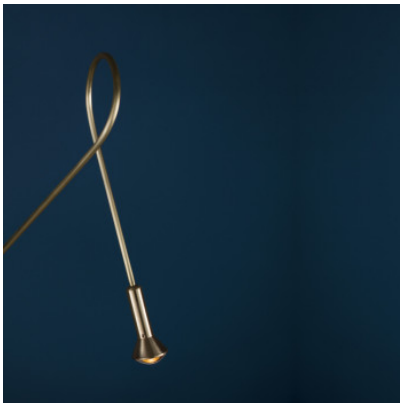

Catellani & Smith Syphaduepassi

Lampe à piquet Catellani & Smith Syphaduepassi en laiton naturel avec lentille de verre.
Lumière vers le bas. Degré de protection IP65. Transformateur non inclus.

hauteur 45cm	259,00 € PDSF-292,00 €
MPN	SYD45
Flux lumineux (lm)	150
Puissance (watts)	1.5

hauteur 75cm	269,00 € PDSF-303,00 €
MPN	SYD75
Flux lumineux (lm)	150
Puissance (watts)	1.5

18.04.2024 5:49:07

Tous les prix indiqués sont avec 19% TVA pour livraison en Deutschland à laquelle s'ajoutent le cas échéant des Coûts d'expédition