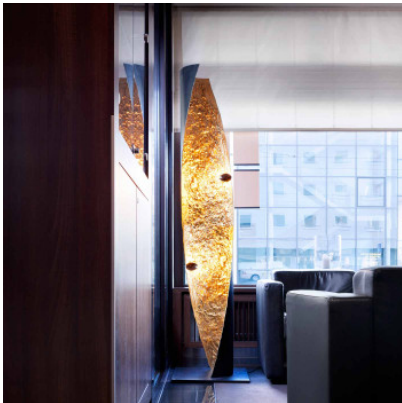

Catellani & Smith Stchu-Moon 09

Lampadaire LED Catellani & Smith Stchu-Moon 09 en fer brut ciré, structure à relief à l'intérieur, deux cuillères d'acier comme supports de LED. Avec porte-bougie amovible. Variateur sur le câble. Fonction mémoire.

argent	3.249,00 €-PDSF 3.606,00-€
MPN	SM9LS
Flux lumineux (lm)	840
cuivre	3.249,00 €-PDSF 3.606,00-€
MPN	SM9LC
Flux lumineux (lm)	840
or	3.249,00 €-PDSF 3.606,00-€
MPN	SM9LG
Flux lumineux (lm)	840

26.04.2024 18:50:02

Tous les prix indiqués sont avec 19% TVA pour livraison en Deutschland à laquelle s'ajoutent le cas échéant des Coûts d'expédition