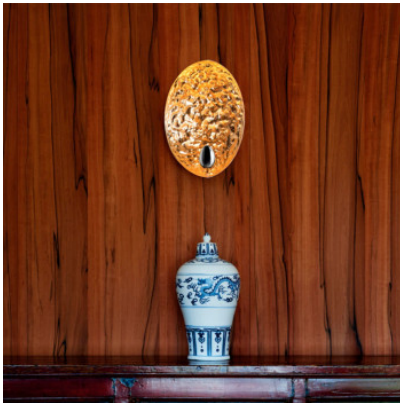

Catellani & Smith Stchu-Moon 05

Applique murale LED Catellani & Smith Stchu-Moon 05 en aluminium, intérieur à relief et extérieur mat. Cuillère d'acier comme support de LED. Lumière indirecte. Dimmable bord de fuite.

argent	669,00 €-PDSF-744,00-€
MPN	SM5LS
Flux lumineux (lm)	420

cuivre	669,00 €-PDSF-744,00-€
MPN	SM5LC
Flux lumineux (lm)	420

or	669,00 €-PDSF-744,00-€
MPN	SM5LG
Flux lumineux (lm)	420

24.04.2024 9:00:58

Tous les prix indiqués sont avec 19% TVA pour livraison en Deutschland à laquelle s'ajoutent le cas échéant des Coûts d'expédition