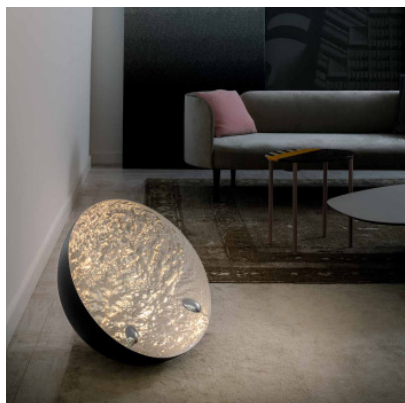

Catellani & Smith Stchu-Moon 01

Lampe de sol LED Catellani & Smith Stchu-Moon 01 avec abat-jour en aluminium à face externe noire matte et intérieur à feuille de métal, cuillères d'acier tenant les LED. Variateur à pied sur câble. Fonction mémoire.

| | |
|---|--|
| <p>ø 40cm, noir/argent MPN Flux lumineux (lm)</p> | <p>1.159,00 €-PDSF 1.291,00 € SM14LS 420</p> |
| <p>ø 40cm, noir/cuivre MPN Flux lumineux (lm)</p> | <p>1.159,00 €-PDSF 1.291,00 € SM14LC 420</p> |
| <p>ø 40cm, noir/or MPN Flux lumineux (lm)</p> | <p>1.159,00 €-PDSF 1.291,00 € SM14LG 420</p> |
| <p>ø 60cm, noir/argent MPN Flux lumineux (lm)</p> | <p>1.419,00 €-PDSF 1.577,00 € SM16LS 840</p> |
| <p>ø 60cm, noir/cuivre MPN Flux lumineux (lm)</p> | <p>1.419,00 €-PDSF 1.577,00 € SM16LC 840</p> |
| <p>ø 60cm, noir/or MPN Flux lumineux (lm)</p> | <p>1.419,00 €-PDSF 1.577,00 € SM16LG 840</p> |