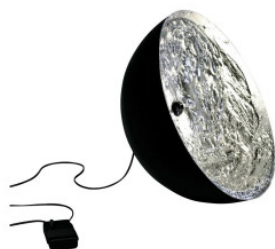

Catellani & Smith Stchu-Moon 01

Lampe de sol LED Catellani & Smith Stchu-Moon 01 avec abat-jour en aluminium à face externe noire matte et intérieur à feuille de métal, cuillères d'acier tenant les LED. Variateur à pied sur câble. Fonction mémoire.

| | |
|---|--|
| <p>ø 40cm, noir/argent MPN Flux lumineux (lm)</p> | <p>1.159,00 €-PDSF 1.291,00 € SM14LS 420</p> |
| <p>ø 40cm, noir/cuivre MPN Flux lumineux (lm)</p> | <p>1.159,00 €-PDSF 1.291,00 € SM14LC 420</p> |
| <p>ø 40cm, noir/or MPN Flux lumineux (lm)</p> | <p>1.159,00 €-PDSF 1.291,00 € SM14LG 420</p> |
| <p>ø 60cm, noir/argent MPN Flux lumineux (lm)</p> | <p>1.419,00 €-PDSF 1.577,00 € SM16LS 840</p> |
| <p>ø 60cm, noir/cuivre MPN Flux lumineux (lm)</p> | <p>1.419,00 €-PDSF 1.577,00 € SM16LC 840</p> |
| <p>ø 60cm, noir/or MPN Flux lumineux (lm)</p> | <p>1.419,00 €-PDSF 1.577,00 € SM16LG 840</p> |