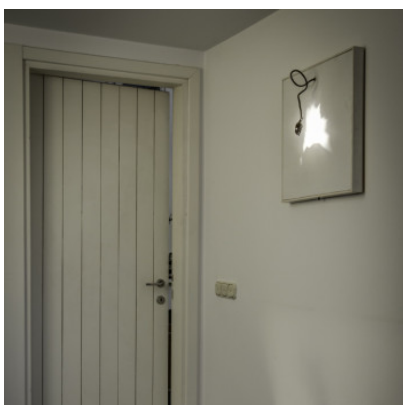

Catellani & Smith Luce che Dipinge

Applique murale Catellani & Smith Luce Che Dipinge à toile blanche et réflecteur à bras flexible en métal laqué noir. Lumière indirecte. Non-dimmable.

toile blanche	1.069,00 €	PDSF 1.184,00 €
MPN		LD5L
Flux lumineux (lm)		75
Puissance (watts)		1