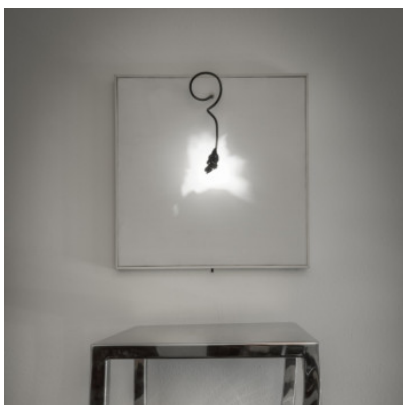

Catellani & Smith Luce che Dipinge

Applique murale Catellani & Smith Luce Che Dipinge à toile blanche et réflecteur à bras flexible en métal laqué noir. Lumière indirecte. Non-dimmable.

toile blanche	1.069,00 €	PDSF 1.184,00 €
MPN		LD5L
Flux lumineux (lm)		75
Puissance (watts)		1