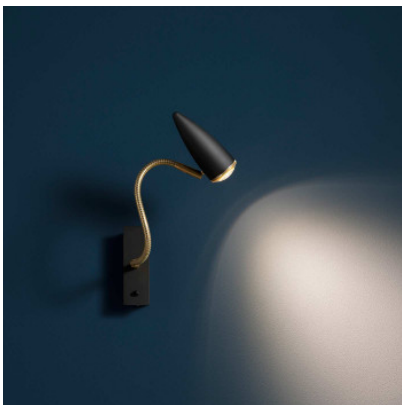

Catellani & Smith Ciclotalia Flex W1

Applique murale Catellani & Smith Ciclotalia Flex W1 en métal laqué à lentille de verre, détails de laiton et bras flexible en laiton. Tête de lampe tournant sur 350°. Interrupteur allumé/éteint sur socle mural.

blanc / laiton	719,00 €-PDSF-803,00-€
MPN	CIW1W
Flux lumineux (lm)	630
noir / laiton	719,00 €-PDSF-803,00-€
MPN	CIW1B
Flux lumineux (lm)	630

25.04.2024 21:34:21

Tous les prix indiqués sont avec 19% TVA pour livraison en Deutschland à laquelle s'ajoutent le cas échéant des Coûts d'expédition