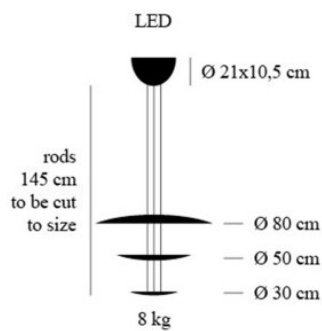

Catellani & Smith Macchina Della Luce LED mod. I

Suspension LED Catellani & Smith Macchina Della Luce LED mod. I composée de trois plaques métalliques, tiges de connexion en métal, rosette nickelée. Lumière indirecte. Dimmable bord de fuite.

Diamètre des disques 80 cm, 50 cm et 30 cm.

17.04.2024 17:39:52

Tous les prix indiqués sont avec 19% TVA pour livraison en Deutschland à laquelle s'ajoutent le cas échéant des Coûts d'expédition