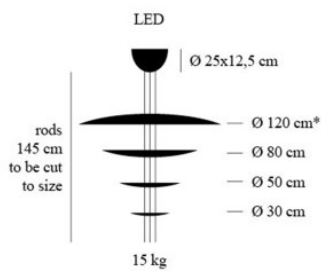

Catellani & Smith Macchina Della Luce LED mod. F

Suspension LED Catellani & Smith Macchina Della Luce LED mod. F à quatre plaques métalliques, tiges de connexion en métal, rosette nickelée, feuilles flottantes. Dimmable bord de fuite.

*with flying leaf