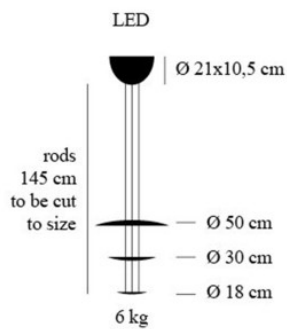

Diamètre des disques 50 cm, 30 cm et 18 cm.

27.04.2024 6:44:02

Tous les prix indiqués sont avec 19% TVA pour livraison en Deutschland à laquelle s'ajoutent le cas échéant des Coûts d'expédition